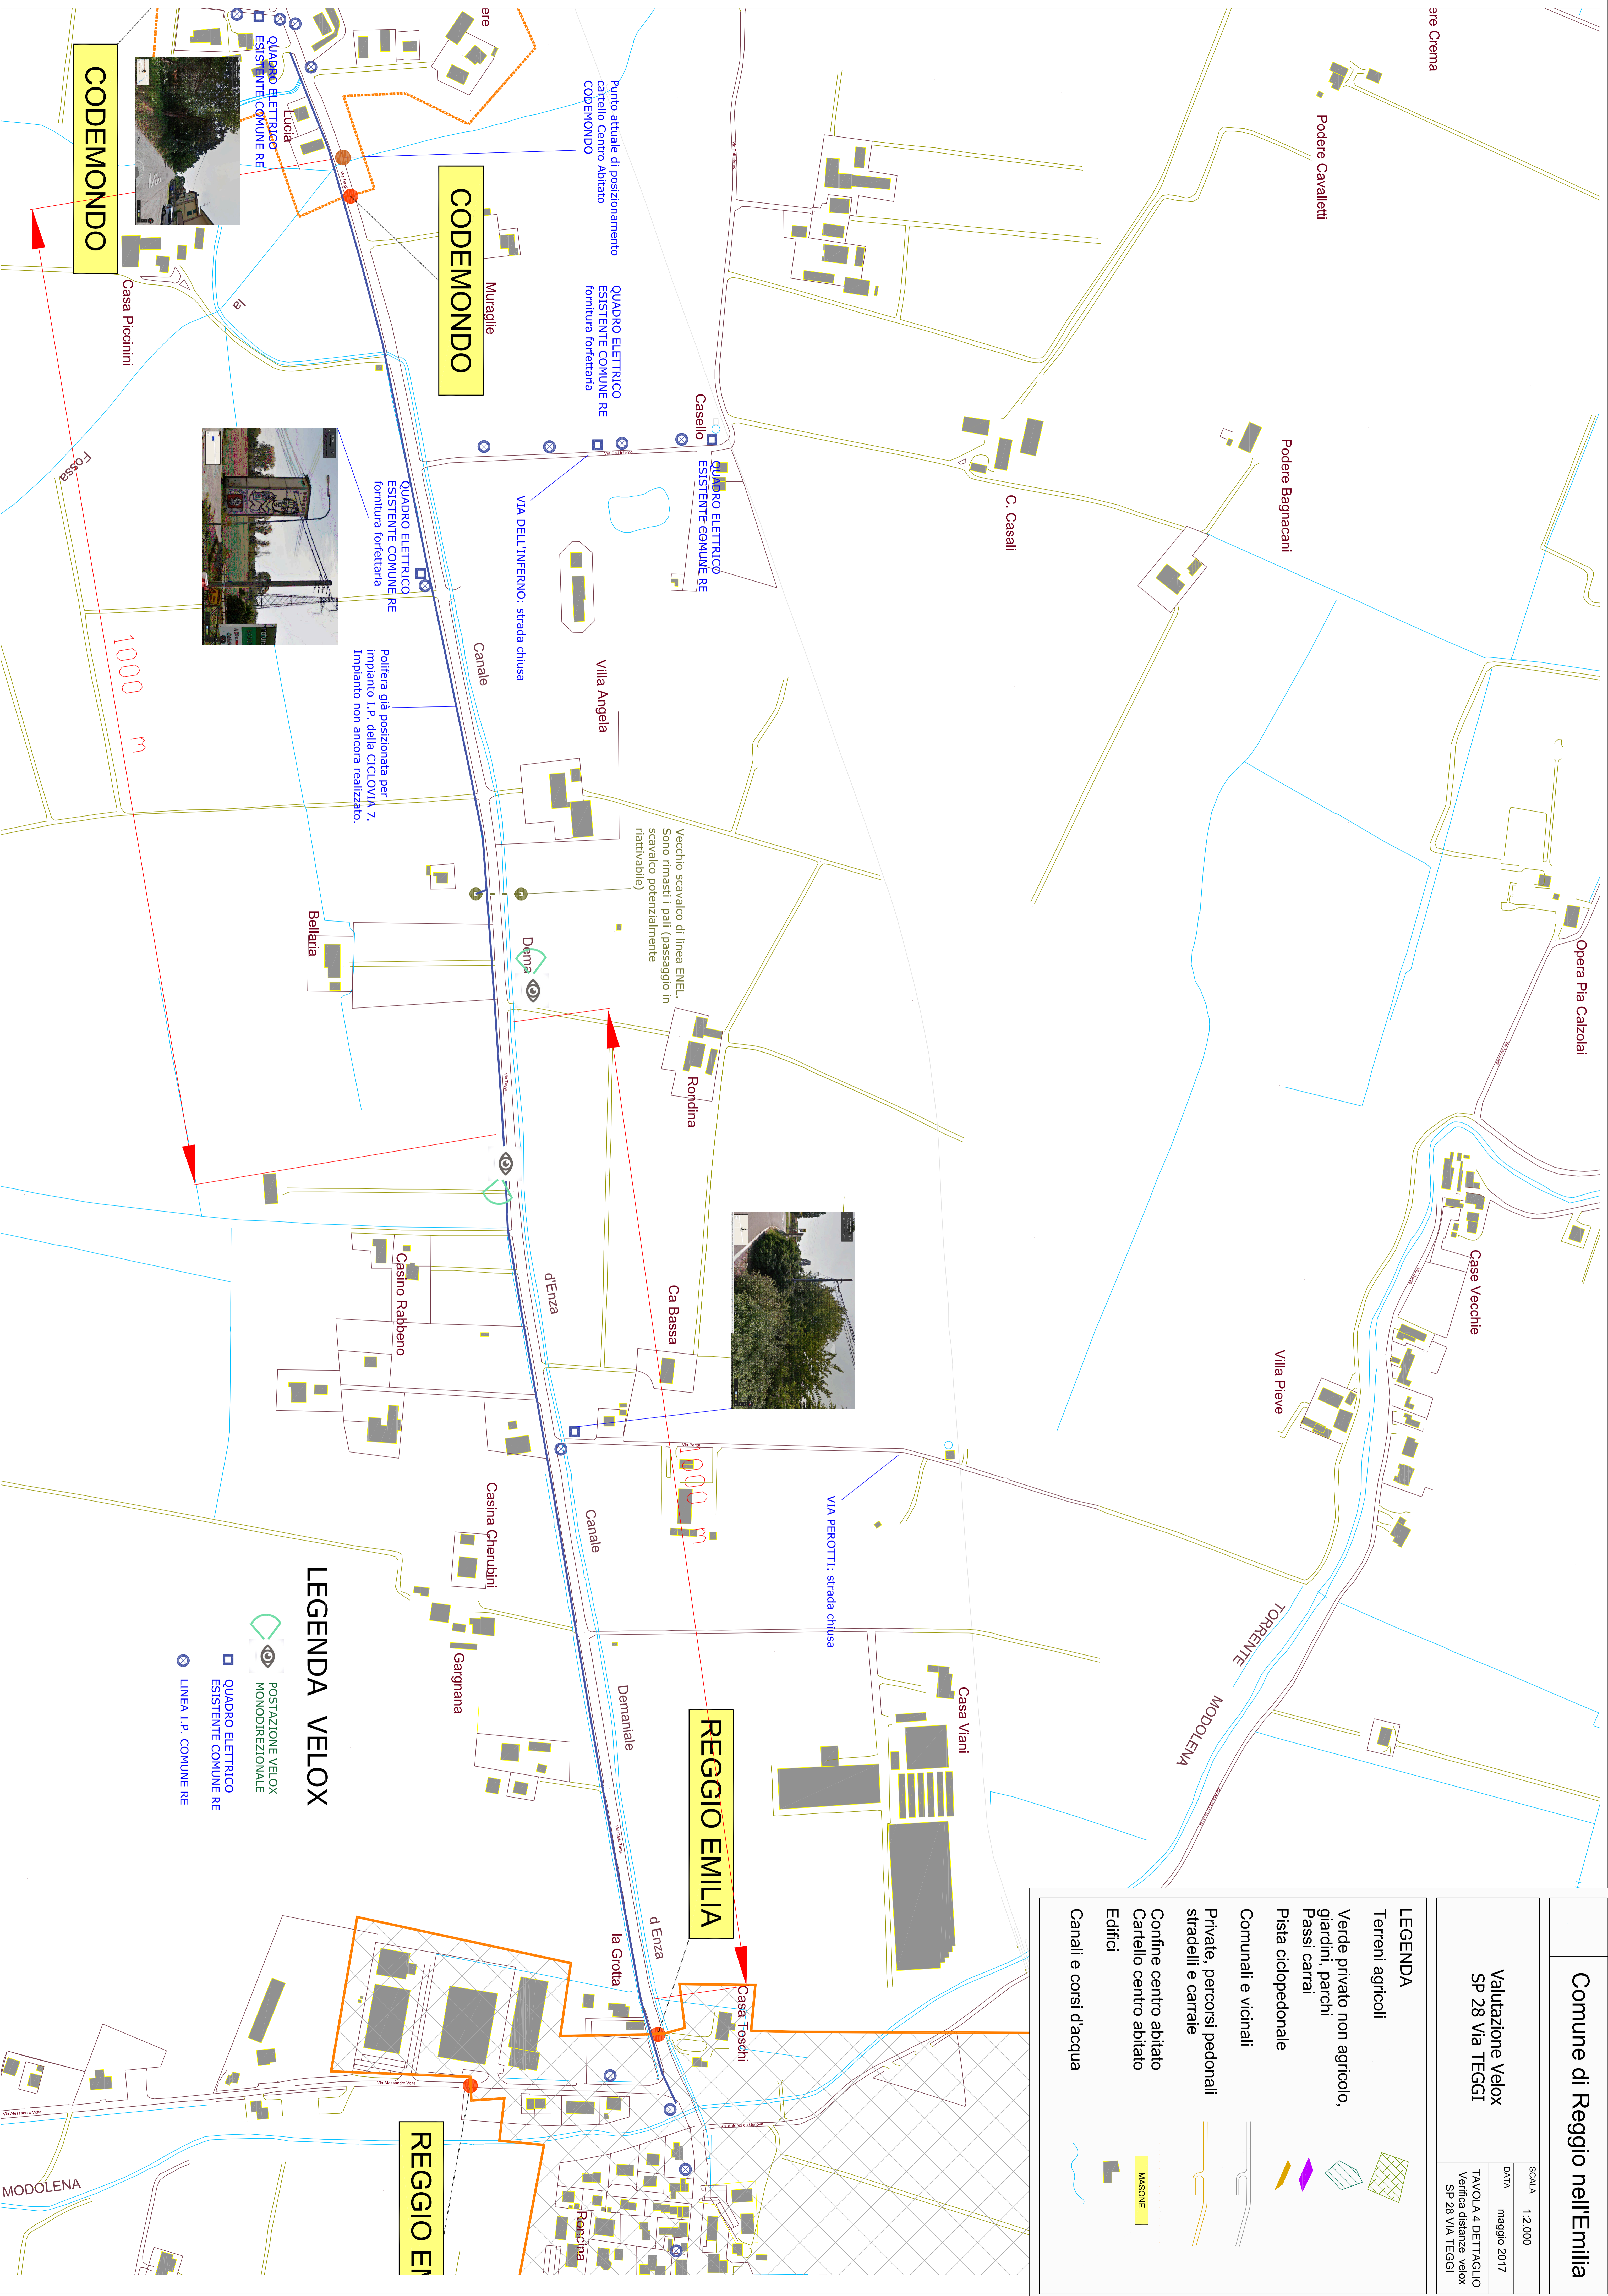

LEGENDA VELOX

	POSTAZIONE VELOX MONODIREZIONALE
	QUADRO ELETTRICO ESISTENTE COMUNE RE
	LINEA I.P. COMUNE RE

CODEMONDO

CODEMONDO

REGGIO EMILIA

REGGIO EN

1000 m

Punto attuale di posizionamento cartello Centro Abitato CODEMONDO

Vecchio scavalco di linea ENEL. Sono rimasti i pali (passaggio in scavalco potenzialmente riattivabile)

VIA DELL'INFERNO: strada chiusa

VIA PEROTTI: strada chiusa

Casino Rabbeno

Ca Bassa

Casina Chembini

Casa Viani